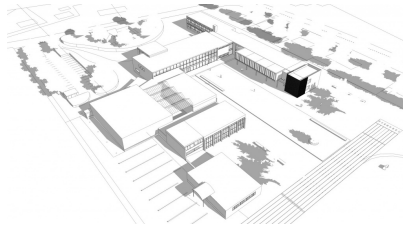

Laren

opdrachtgever

AT scholen

projectomschrijving

Laar en Berg is een scholengemeenschap voor Havo, Atheneum en het International Baccalaureate. De school is gehuisvest in een kenmerkend gebouw uit eind jaren '60 wat aan de rand van Laren gelegen is. Op het grote en groene schoolterrein heeft de school een hardloopbaan en een multifunctioneel sportveld.

Omdat de school dringend behoefte heeft aan extra ruimte heeft Architectuurbureau een ontwerp gemaakt voor een uitbreiding met 4 groepsruimten. Daarbij worden twee lokalen uitgebreid tot een auditorium en een zaal voor performing arts. Langs de gangen is ruimte gemaakt voor studiecoupe's, vitrines en bergruimte.